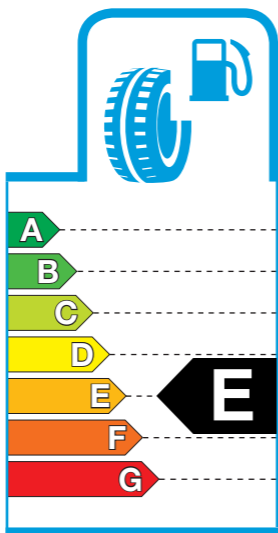

TOYO TIRES

OBSERVE

GSI-5

255/50 R20 109Q XL

4 981910 749103

TOYO TIRE & RUBBER CO., LTD.
www.toyojapan.com

1222/2009 - C1