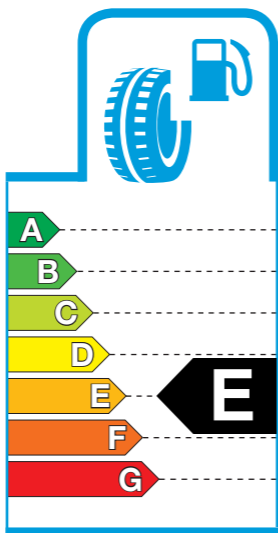

TOYO TIRES

OBSERVE

GSI-5

P205/75 R15 97Q

4 981910 751946

TOYO TIRE & RUBBER CO., LTD.
www.toyojapan.com

1222/2009 - C1